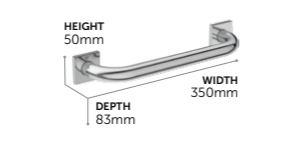

Wall Mounted Toilet Brush & Holder

E2195AA £90

Double Towel Bar

E2200AA £64

Towel Rails

E2196AA 45 cm £62
E2197AA 60 cm £71
E2198AA 80 cm £81

Shelf 50 cm

E2206AA £103