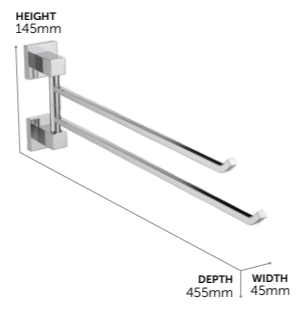

Wall Mounted Toilet Brush & Holder

E2195AA £90

Double Towel Bar

E2200AA £64

Towel Rails

E2196AA 45 cm £62
E2197AA 60 cm £71
E2198AA 80 cm £81

Shelf 50 cm

E2206AA £103