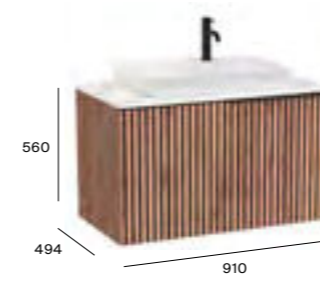

910mm base unit and countertop with one soft-close drawer

A857828557 910mm base unit £1,233.62
Countertop options:
A857830554 White Calacatta £468.54
A857830553 Black Marquina £468.54
Required:
ZWHB100001 UK space saving waste £40.06