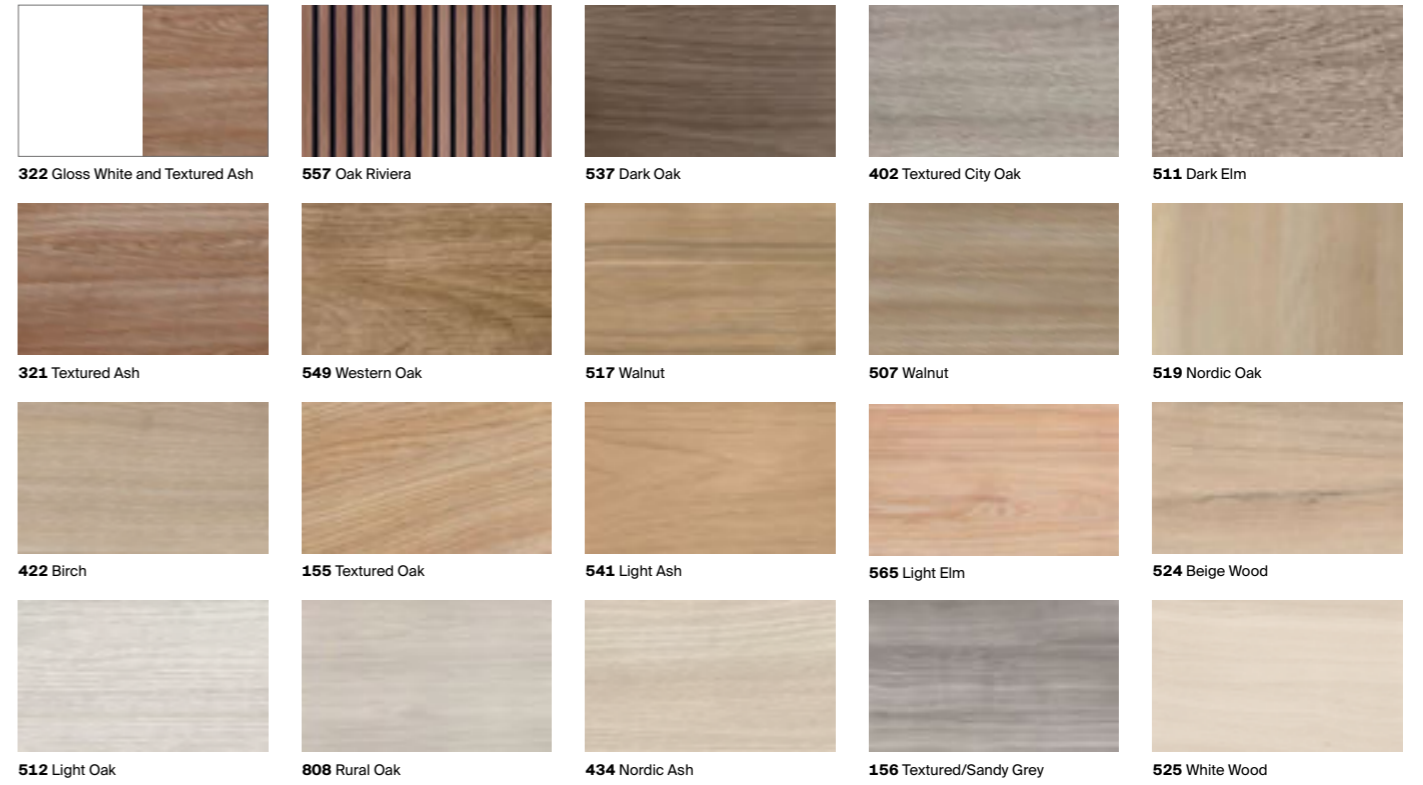

## Mirror and Lighting

Mirrors and Lighting	156
----------------------	-----

	Horizon	Tenue	Tura	Ona	Aleyda	Prisma	Carmen	Romea	Optica	Lander	The Gap	Tenet	Victoria	Victoria-N	Victorial Maxi	Victorial Maxi Fitted Furniture	Thai	Costa	Bosco	Mini Pro	Mini	Savanna	
806/520/100 Gloss White						•					•	•	•	•	•	•		•	•	•	•	•	•
529/509/001 Matt White		•		•	•				•		•			•			•						
415 White Satin							•	•															
558 Off White			•																				
532/523 Matt Black		•			•																•		
531 Onyx		•												•									
153 Gloss Anthracite Grey						•																	
417 Anthracite Satin							•	•															
518 Nature Grey																		•					
807/200 Matt Grey															•	•							
516 Gloss Grey												•	•										
547 Matt Grey											•												
514 Pebble Grey					•																		
550 Concrete Grey																				•			
559 Light Noble Grey		•																					
510 Sand Grey				•																			
538 Night Blue		•																					
551 Steel Blue								•															
548 Matt Blue											•												
513 Matt Green				•																			
564 Sage Green														•									
530 Pearl		•																					
560 Light Terracotta			•																				