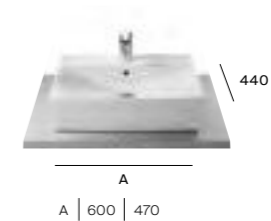

### Diverta

A32711G000 600 x 440mm ITH £454.99  
A32711I000 470 x 440mm ITH £388.54