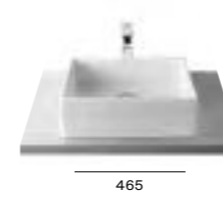

Sofia

A327720000 460 x 415mm OTH £505.55