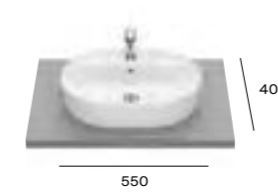

The Gap Round

A3270Y0000 550 x 400 ITH £512.71