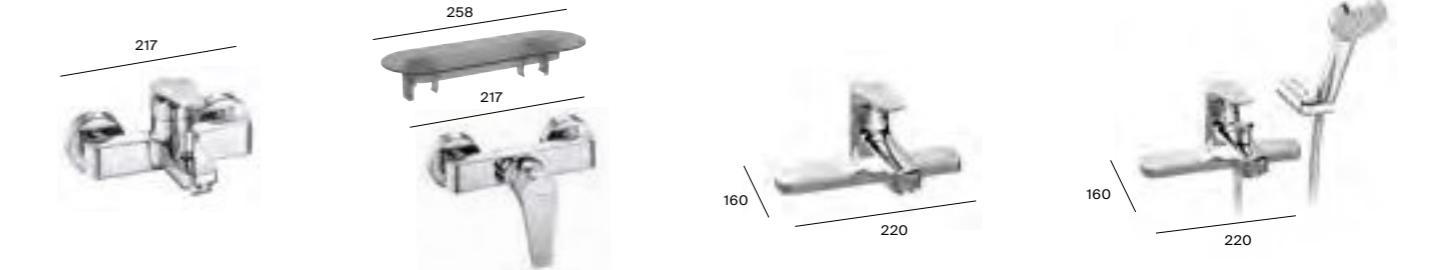

<p>A5A0190C00 £370.54                  Optional: ZD50010022 Easy fix kit £54.79                  ZD50010009 Deck-mounted pillars £94.97</p>	<p>A5A2090C00 £324.70                  Optional: ZD50010022 Easy fix kit £54.79                  A5B4961TPO Optional shelf £19.11</p>	<p>A5A1990C00 Bath filler £451.34</p>	<p>A5A1890C00 Handset, hose and bracket £475.15</p>
-----------------------------------------------------------------------------------------------------------------------------------------------------	-----------------------------------------------------------------------------------------------------------------------------------------------	---------------------------------------	-----------------------------------------------------